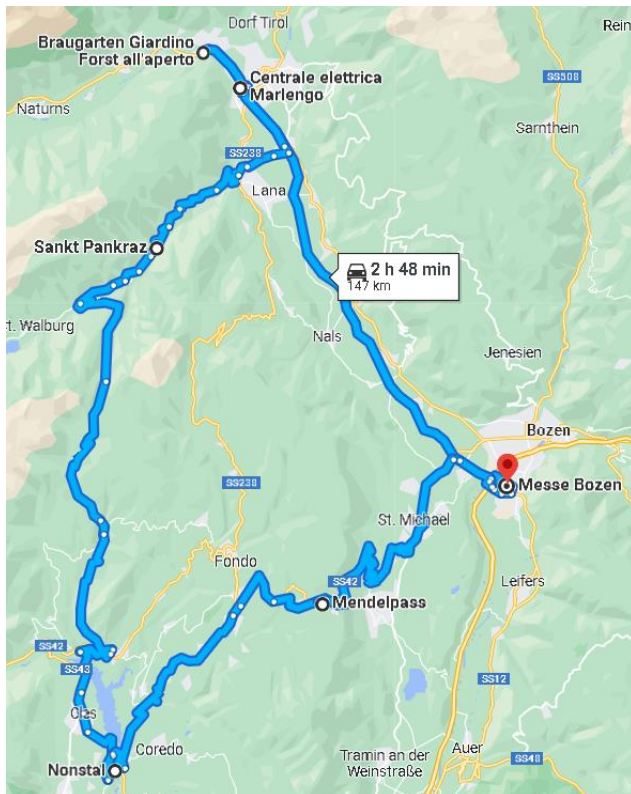

### Timetable:

- 9.30 Uhr Start vor der Messe Bozen, Messeplatz 1
- 10.30 Uhr Besichtigung vom Wasserkraftwerk Marling (dt um 11.00 Uhr)
- 12.30 Uhr Mittagessen im Braustüberl der Brauerei Forst
- 14.00 Fortsetzung E-Tour
- 17.00 Uhr Retour Bozen

### Route: